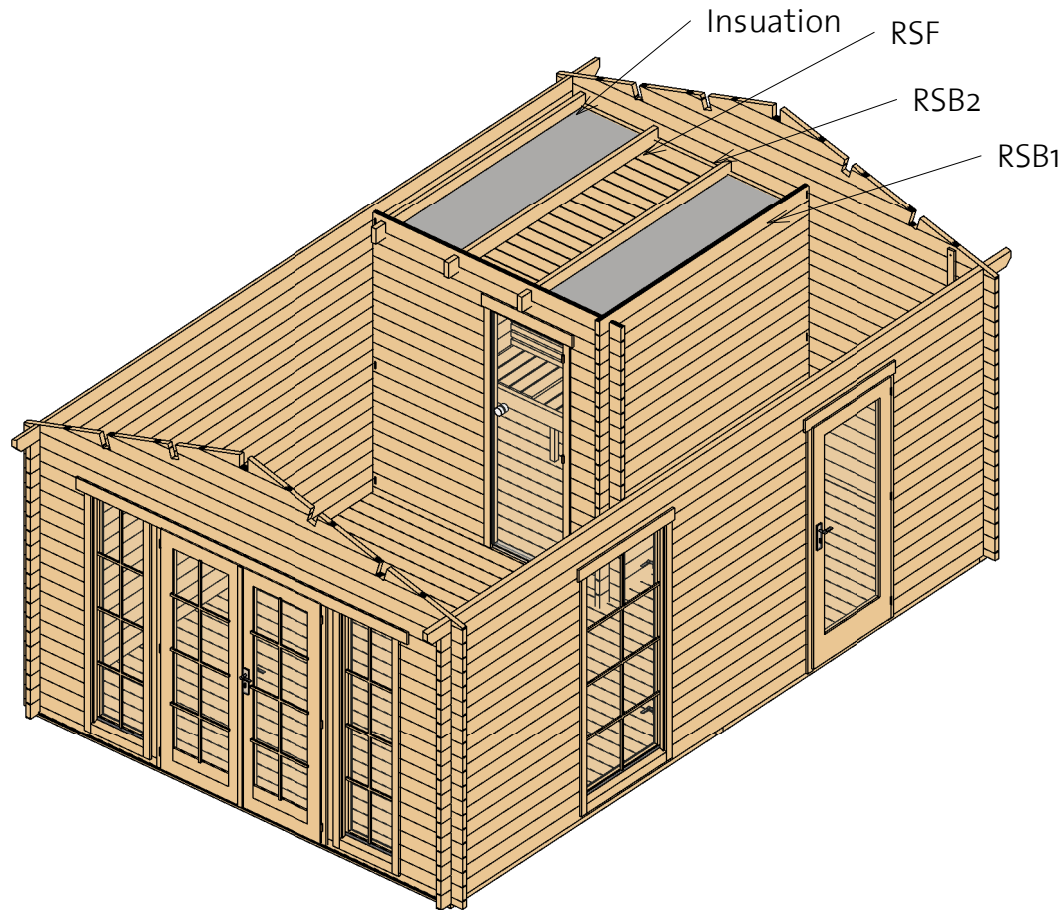

# Sisesauna 40 (200x200)

# Sisesauna 40 (200x200)

Roof 1

Roof				
Mark	Profile	Profile	Count	Length
RSB1	40x120		1	1994
RSB2	40x120		3	2140
RSF	Boards 15x110		18	1994

Insulation		
Profile	Count	Length
Insulation 30 Sauna	3	2000

# Sisesauna 40 (200x200)

Sauna				
Mark	Type	Profile	Count	Cut Length
S1	40x120		2	1994
S2	40x40		8	1994
S3	40x40		4	800
S4	40x40		2	386
S4	40x40		1	800
S5	28x42		5	1994
S6	18x40		2	322
S6	28x90		1	600
S7	28x120		2	1994
S8	28x90		11	600
S9	28x90		11	400
S10	18x40		2	2200