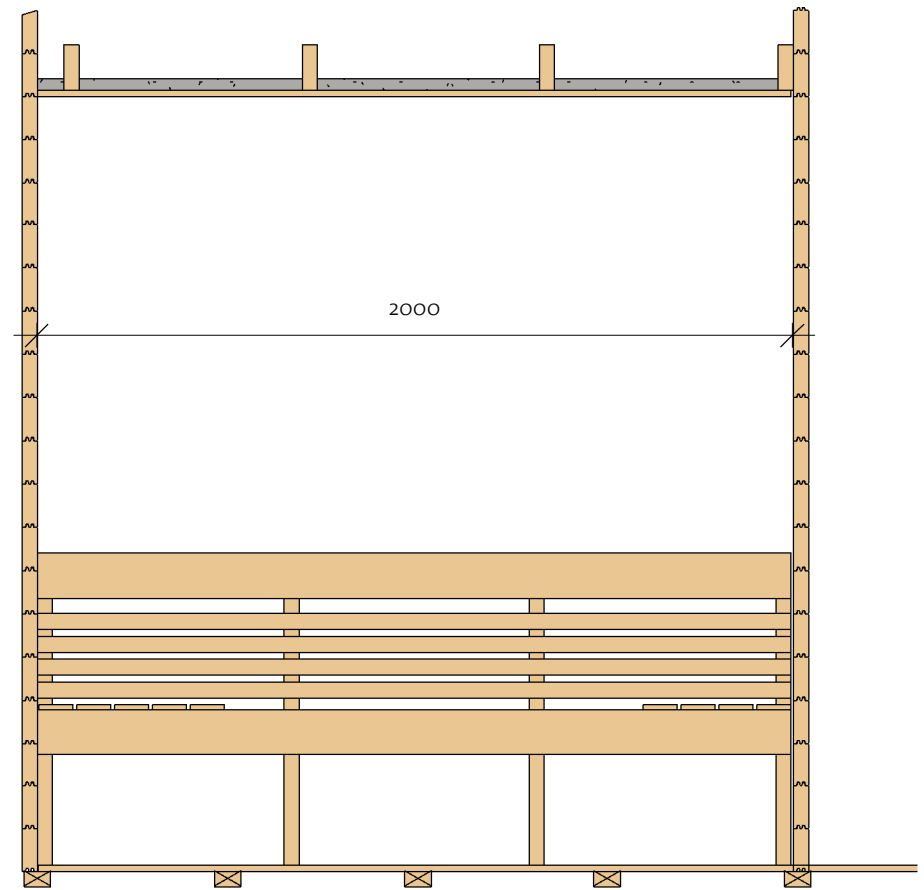

# Sisesauna 40 (200x200)

# Sisesauna 40 (200x200)

Roof 1

Roof				
Mark	Profile	Profile	Count	Length
RSB1	40x120		1	1994
RSB2	40x120		3	2140
RSF	Boards 15x110		18	1994

Insulation		
Profile	Count	Length
Insulation 30 Sauna	3	2000

# Sisesauna 40 (200x200)

Sauna				
Mark	Type	Profile	Count	Cut Length
S1	40x120		2	1994
S2	40x40		8	1994
S3	40x40		4	800
S4	40x40		2	386
S4	40x40		1	800
S5	28x42		5	1994
S6	18x40		2	322
S6	28x90		1	600
S7	28x120		2	1994
S8	28x90		11	600
S9	28x90		11	400
S10	18x40		2	2200