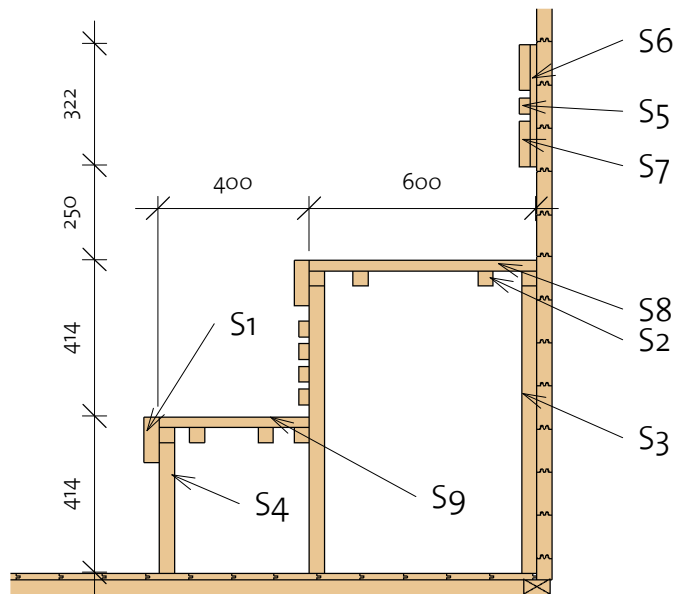

# Sisesauna 40 (200x200)

Roof 1

Roof				
Mark	Profile	Profile	Count	Length
RSB1	40x120		1	1994
RSB2	40x120		3	2140
RSF	Boards 15x110		18	1994

Insulation		
Profile	Count	Length
Insulation 30 Sauna	3	2000

# Sisesauna 40 (200x200)

Sauna				
Mark	Type	Profile	Count	Cut Length
S1	40x120		2	1994
S2	40x40		8	1994
S3	40x40		4	800
S4	40x40		2	386
S4	40x40		1	800
S5	28x42		5	1994
S6	18x40		2	322
S6	28x90		1	600
S7	28x120		2	1994
S8	28x90		11	600
S9	28x90		11	400
S10	18x40		2	2200

# Sisesauna 40 (200x200)

List of all items

Door Schedule				
Mark	Type	Width	Height	Count

SDR	Sauna door right	685	1920	1
-----	------------------	-----	------	---

Fasteners & Extras		
Name	Type	Count

Bolts	M8 x 70	6
Screws	5,0 x 70	25

Sauna				
Mark	Type	Profile	Count	Cut Length

S1	40x120		2	1994
S2	40x40		8	1994
S3	40x40		4	800
S4	40x40		2	386
S4	40x40		1	800
S5	28x42		5	1994
S6	18x40		2	322
S6	28x90		1	600
S7	28x120		2	1994
S8	28x90		11	600
S9	28x90		11	400
S10	18x40		2	2200